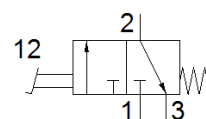

押しボタン式バルブ F-3-M5

部品番号: 4452

FESTO

負圧での使用可

データシート

特長	値
バルブ機能	3方弁ノーマルクローズ
標準流量	80 l/min
使用圧力	-0.9 ... 8 bar
リターン方式	メカスプリング
制御方法	直動
PWIS conformity	VDMA24364-B1/B2-L
質量	235 g
エア接続ポート 1	M5
エア接続ポート 2	M5
エア接続ポート 3	M5