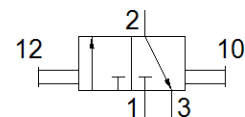

スライドタイプバルブ W-3-M5

部品番号: 4451
廃番予定品

FESTO

ノーマルクローズ

製造中止予定品 (2018年まで) です。代替品についてはホームページでご確認ください。

データシート

特長	値
バルブ機能	3方弁 (ダブル)
エア接続ポート 1	M5
エア接続ポート 2	M5
操作方法	手動操作
取付方法	ライン設備 ネジ穴付き
標準流量	120 l/min
オリフィス径	2.5 mm
使用圧力	-0.95 ... 8 bar
周囲温度	-10 ... 60 °C
材質 ハウジング	真鍮
作動流体	ISO8573-1:2010 [7:4:4]準拠の圧縮エア
シール	ソフトシール
取付方向	任意
構造	スリーブスライド
制御方法	直動
流れ方向	逆流可能
作動/パイロット流体に注意	給油運転可能 (継続運転に必要)
流体温度	-10 ... 60 °C
推力	10 N
質量	25 g
材質 ねじ込みピン	鍛造アルミ合金 陽極化処理
材質	RoHS対応
材質 シール	NBR