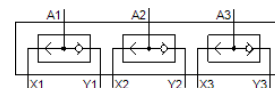

ORブロック
OS-PK-3-6/3
部品番号: 4232

FESTO

データシート

特長	値
バルブ機能	OR機能
エア接続ポート 1	PK-3
エア接続ポート 2	PK-3
取付方法	フロントパネル取付形
標準流量	100 l/min
使用圧力	1.6 ... 8 bar
周囲温度	-10 ... 60 °C
Material housing	POM
作動流体	ISO8573-1:2010 [7:-:-]準拠の圧縮エア
オリフィス径	2.5 mm
取付方向	任意
作動/パイロット流体に注意	給油運転可能 (継続運転に必要)
PWIS conformity	VDMA24364-B1/B2-L
流体温度	-10 ... 60 °C
質量	90 g
エア接続ポート 3	PK-3
Material seals	NBR