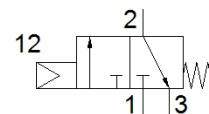

基本バルブ本体

LC-3-1/8

部品番号: 3737

廃番予定品

FESTO

製造中止予定品 (2018年まで) です。代替品についてはホームページでご確認ください。

データシート

特長	値
標準流量	80 l/min
使用圧力	0 ... 8 bar
エア接続ポート 1	G1/8