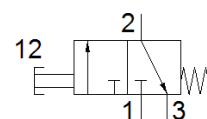

# 押しボタン式バルブ K-3-M5

部品番号: 3660

FESTO

押ボタンにより操作

## データシート

特長	値
バルブ機能	3方弁ノーマルクローズ
標準流量	80 l/min
使用圧力	-0.95 ... 8 bar
構造	ピストンシート
オリフィス径	2 mm
制御方法	直動
作動流体	ISO8573-1:2010 [---]準拠の圧縮エア
作動/パイロット流体に注意	給油運転可能 ( 継続運転に必要 )
PWIS conformity	VDMA24364-B1/B2-L
周囲温度	-10 ... 60 °C
推力	23 N
質量	28 g
取付方法	取付穴
エア接続ポート 1	M5
エア接続ポート 2	M5
Material seals	NBR
Material housing	亜鉛ダイカスト