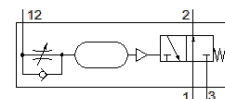

## データシート

特長	値
Operating pressure MPa	0 ... 1 MPa
使用圧力	0 ... 10 bar
標準流量	600 l/min
調整可能な遅延時間	0 ... 30 s
作動流体	ISO8573-1:2010 [7:-:-]準拠の圧縮エア
作動/パイロット流体に注意	給油運転可能 ( 継続運転に必要 )
PWIS conformity	VDMA24364-B2-L
取付方法	取付穴
接続ポート径	G1/8 G1/4
材質	RoHS対応