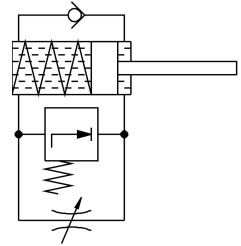

ショックアブソーバ YSR-20-25-C

製品番号: 34574

FESTO

データシート

特徴	値
サイズ	20
ストローク	25 mm
クッション	自動調整型
取付位置	任意
位置検出	なし
許容衝突速度	3 m/s
室温時のリセット時間	0.3 s
最低周囲温度時の復元時間	1 s
機能	単動式 プッシング
耐食性クラス KBK	2 - 適度な耐食性
LABS 認証	VDMA24364-B2-L
周囲温度	-10 °C...80 °C
クッション長さ	25 mm
最大停止力	3000 N
ストロークあたりの吸収エネルギー	60 J
時間あたりの最大エネルギー消費	92000 J
最大残存エネルギー	0.32 J
復元力	10 N
最小挿入力	100 N
製品質量	318 g
質量範囲	120 kg
取付方法	ロックナット付
マテリアルに関する注意事項	RoHS準拠
材質 シール	NBR
材質ハウジング	亜鉛めっき鋼
材質ピストンロッド	高合金鋼