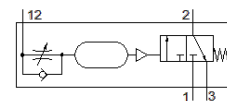

遅延バルブ VZA-3-1/4

部品番号: 3434

Classic - nicht für Neukonstruktionen verwenden

Modern alternatives can be found by entering the first four characters of the type code in the search field.

FESTO

データシート

特長	値
使用圧力	0 ... 10 bar
標準流量	600 l/min
調整可能な遅延時間	0 ... 30 s
作動流体	ISO8573-1:2010 [7:-:]準拠の圧縮エア
作動/パイロット流体に注意	給油運転可能 (継続運転に必要)
PWIS conformity	VDMA24364-B2-L
取付方法	取付穴
接続ポート径	G1/8 G1/4
材質	RoHS対応