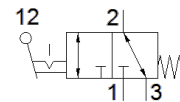

# トグルレバーバルブ KH/O-3-PK-3

部品番号: 33003

FESTO

チューブNW3用バブ形ニップル付  
接続ポートの形によってノーマルオープンまたはノーマルクローズドになります。

## データシート

特長	値
バルブ機能	3方弁ノーマルクローズx1基、ノーマルオープンx1基
標準流量	80 l/min
使用圧力	0 ... 8 bar
構造	ピストンシート
オリフィス径	2.5 mm
制御方法	直動
PWIS conformity	VDMA24364-B1/B2-L
周囲温度	-10 ... 60 °C
ノーマルクローズ時の起動力	7.5 N
ノーマルオープン時の起動力	6.5 N
質量	20 g
取付方法	取付穴
エア接続ポート 1	PK-3
エア接続ポート 2	PK-3
エア接続ポート 3	PK-3
Material seals	NBR
Material housing	プラスチック