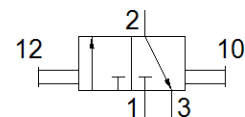

スライドタイプバルブ W-3-1/8

部品番号: 2339
廃番予定品

FESTO

ノーマルクローズ

製造中止予定品 (2018年まで) です。代替品についてはホームページでご確認ください。

データシート

特長	値
バルブ機能	3方弁 (ダブル)
エア接続ポート 1	G1/8
エア接続ポート 2	G1/8
操作方法	手動操作
取付方法	ライン設備 ネジ穴付き
標準流量	600 l/min
オリフィス径	3 mm
使用圧力	-0.95 ... 10 bar
周囲温度	-10 ... 60 °C
材質 ハウジング	真鍮
作動流体	ISO8573-1:2010 [7:4:4]準拠の圧縮エア
シール	ソフトシール
取付方向	任意
構造	スリーブスライド
制御方法	直動
流れ方向	逆流可能
作動/パイロット流体に注意	給油運転可能 (継続運転に必要)
流体温度	-10 ... 60 °C
推力	10 N
質量	40 g
材質 ねじ込みピン	鍛造アルミ合金 陽極化処理
材質	RoHS対応
材質 シール	NBR