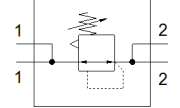

## データシート

特長	値
サイズ	MINI
シリーズ	D
ロック機構	ロック機能付調整ノブ
取付方向	任意
構造	直動ダイヤフラム式レギュレータ 連続エア供給付
制御機能	2次側圧力の安定 始動圧力補正機能 2次側排気による
圧力計	G1/8追加
使用圧力	1 ... 16 bar
制御圧力範囲	0.5 ... 12 bar
最大ヒステリシス	0.2 bar
標準流量	1,600 l/min
作動流体	ISO8573-1:2010 [7:4:4]準拠の圧縮エア 不活性ガス
PWIS conformity	VDMA24364-B1/B2-L
出力エアの純度クラス	ISO8573-1:2010 [7:4:4]準拠の圧縮エア 不活性ガス
流体温度	-10 ... 60 °C
周囲温度	-10 ... 60 °C
質量	250 g
取付方法	ライン設備 アクセサリ
エア接続ポート 1	サブベース
エア接続ポート 2	G1/4
材質	RoHS対応
Material of connecting plate	亜鉛ダイカスト
Material control panel	PA
Material seals	NBR
Material housing	亜鉛ダイカスト