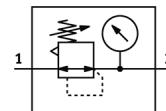

レギュレータ LRS-1/8-G

部品番号: 194694
廃番予定品

FESTO

圧力計なし、ロック機能付
製造中止予定品 (2014年まで) です。代替品についてはホームページでご確認ください。

データシート

特長	値
ロック機構	内部ロック付調整ノブ
取付方向	任意
制御機能	2次側圧力の安定 始動圧力補正機能 2次側排気による
圧力計	G1/4"
使用圧力	1 ... 20 bar
制御圧力範囲	0.5 ... 12 bar
最大ヒステリシス	0.2 bar
標準流量	600 l/min
作動流体	ISO8573-1:2010 [7:4:4]準拠の圧縮エア
作動/パイロット流体に注意	給油運転可能 (継続運転に必要)
流体温度	-10 ... 80 °C
周囲温度	-10 ... 80 °C
質量	420 g
取付方法	フロントパネル取付形 ライン設備 アクセサリ
エア接続ポート 1	G1/8
エア接続ポート 2	G1/8
材質 シール	NBR
材質ハウジング	真鍮