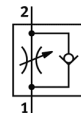

スピードコントローラ GRLA-1/16-NPT-QS-3/16-U

部品番号: 192858

FESTO

排気流量制御弁、スィベルジョイント付。
この製品はFesto USA向けの製品です。
2011年廃番予定品

データシート

特長	値
バルブ機能	スピードコントローラ
エア接続ポート 1	QS-3/16
エア接続ポート 2	NPT1/16-27
調整部品	刻み付ボルト
絞り方向時標準流量	56 l/min
自由流れの方向時の標準流量	34 l/min
使用圧力	1 ... 9 bar
周囲温度	0 ... 60 °C
材質 ハウジング	強化PBT
作動流体	ろ過圧縮空気、無給油 ろ過圧縮空気、給油
取付方向	任意
流体温度	0 ... 60 °C
質量	18 g
材質 ねじ込みピン	真鍮
材質情報 リリースリング	POM