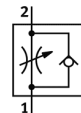

スピードコントローラ GR-QS-1/4

部品番号: 192754

FESTO

一方向の流量調整可能。
この製品はFesto USA向けの製品です。
2011年廃番予定品

データシート

特長	値
バルブ機能	スピードコントローラ
エア接続ポート 1	QS-1/4
エア接続ポート 2	QS-1/4
調整部品	刻み付ボルト
取付方法	オプション 取付穴 ライン設備
絞り方向時標準流量	113 l/min
自由流れの方向時の標準流量	58 l/min
使用圧力	1 ... 9 bar
周囲温度	0 ... 60 °C
材質 ハウジング	強化PBT
作動流体	ろ過圧縮空気、無給油 ろ過圧縮空気、給油
取付方向	任意
流体温度	0 ... 60 °C
質量	28.5 g
材質情報 リリースリング	POM
材質情報 調整ネジ	真鍮 ニッケルメッキ