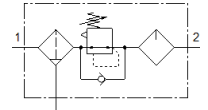

サービスユニット FRC-1-D-7-O-DI-MAXI

FESTO

部品番号: 192421

Classic - nicht für Neukonstruktionen verwenden

フィルタ、レギュレータ/ルブリケータの組合せ、最大出力圧 0.7MPa(7bar)、40µmフィルタ、金属製ガード付

手動ドレン抜き付

圧力計無し、直接圧力制御レギュレータ付

Modern alternatives can be found by entering the first four characters of the type code in the search field.

製造中止予定品 (2022年まで) です。代替品についてはホームページでご確認ください。

データシート

特長	値
サイズ	MAXI
シリーズ	D
ロック機構	ロック機能付調整ノブ
取付方向	垂直±5°
ドレン	手動回転
構造	フィルタレギュレータ (圧力計なし) 比例式ルブリケータ
最高ドレン貯留量	43 cm ³
フィルタエレメントのサイズ	40 µm
ボウルガード	金属製ボウルガード
圧力計	G1/4追加
使用圧力	1 ... 16 bar
制御圧力範囲	0.5 ... 7 bar
最大ヒステリシス	0.4 bar
標準流量	5,200 l/min
作動流体	ISO8573-1:2010 [:-:-] 準拠の圧縮エア
流体温度	-10 ... 60 °C
周囲温度	-10 ... 60 °C
質量	2,600 g
取付方法	ライン設備
エア接続ポート 1	G1
エア接続ポート 2	G1
Material housing	亜鉛ダイカスト
Material bowl	PC