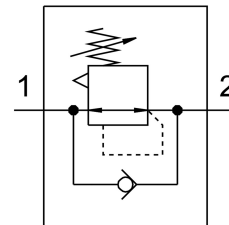

## データシート

特徴	値
サイズ	Midi
シリーズ	D
作動ヒューズ	止金具付回転ノブ
取付位置	任意
構造	直動ダイヤフラム式レギュレータ
コントローラ機能	出力圧力定数 予圧補正付 二次排気あり 逆電流動作付
圧カインジケータ	G1/4準備
作動電圧	0 bar...16 bar
制御圧力範囲	0.5 bar...12 bar
最大圧カヒステリシス	0.2 bar
標準公称流量	3500 l/min
作動流体	ISO 8573-1:2010 [7:4:4]準拠の圧縮空気 不活性ガス
使用流体/制御流体の情報	潤滑運転可(潤滑運転の場合は常に潤滑が必要)
LABS 認証	VDMA24364-B1/B2-L
2次側のエアクオリティクラス	ISO 8573-1:2010 [7:4:4]準拠の圧縮空気 不活性ガス
流体温度	-10 °C...60 °C
周囲温度	-10 °C...60 °C
製品質量	660 g
取付方法	フロントパネル取付 インライン アクセサリ付
エア接続ポート 1	G1/2
空気圧接続 2	G1/2
マテリアルに関する注意事項	RoHS準拠
材質 サブベース	亜鉛ダイカスト
材質 シール	NBR
材質ハウジング	亜鉛加圧鋳造