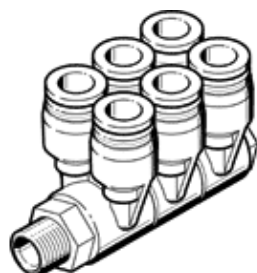

六角ワンタッチエルボ QSLV6-1/2-5/8-U

部品番号: 190812

FESTO

6連, 360°回転可能

データシート

特長	値
サイズ	標準
オリフィス径	9.4 mm
ねじ込みスタッドシールのタイプ	コーティング
取付方向	任意
構造	押し引きの原理
容器サイズ	1
温度範囲での作動圧力	-0.95 ... 10 bar
Maritime classification	see certificate
作動流体	ISO8573-1:2010 [7:-]準拠の圧縮エア
作動/パイロット流体に注意	給油運転可能
耐酸性クラス: CRC	1 - 腐食ストレス低
周囲温度	-10 ... 60 °C
最大締付トルク	30 Nm
質量	325 g
出力数	6
供給配管数	1
エア接続ポート 1	NPT1/2雄ねじ
エア接続ポート 2	チューブ外径5/8
リリースリングの色	グレー
Material of threaded plug	真鍮ニッケルメッキ
材質	RoHS対応
Material housing	PBT
Material release ring	POM
Material of tubing seal	NBR
Material of tube retaining claw	ステンレス