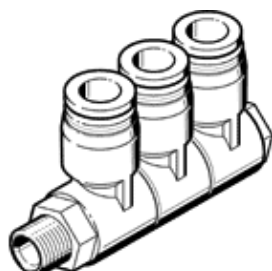

六角ワンタッチエルボ QSLV3-1/2-5/8-U

部品番号: 190788

FESTO

3連, 360°回転可能

データシート

特長	値
サイズ	標準
オリフィス径	9.2 mm
ねじ込みスタッドシールのタイプ	コーティング
取付方向	任意
構造	押引きの原理
容器サイズ	1
温度範囲での作動圧力	-0.95 ... 10 bar
Maritime classification	see certificate
作動流体	ISO8573-1:2010 [7:-]準拠の圧縮エア
作動/パイロット流体に注意	給油運転可能
耐酸性クラス: CRC	1 - 腐食ストレス低
周囲温度	-10 ... 60 °C
最大締付トルク	30 Nm
質量	283.5 g
出力数	3
供給配管数	1
エア接続ポート 1	NPT1/2雄ねじ
エア接続ポート 2	チューブ外径5/8
リリースリングの色	グレー
Material of threaded plug	真鍮ニッケルメッキ
材質	RoHS対応
Material housing	PBT
Material release ring	POM
Material of tubing seal	NBR
Material of tube retaining claw	ステンレス