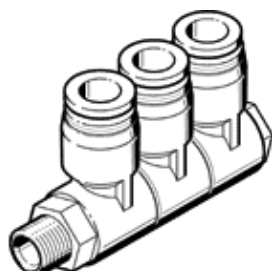

六角ワンタッチエルボ QSLV3-3/8-1/2-U

部品番号: 190786

FESTO

3連, 360°回転可能

データシート

特長	値
サイズ	標準
オリフィス径	6.8 mm
ねじ込みスタッドシールのタイプ	コーティング
取付方向	任意
構造	押し引きの原理
容器サイズ	1
Operating pressure for entire temperature range	-0.095 ... 1 MPa
温度範囲での作動圧力	-0.95 ... 10 bar
Operating pressure for entire temperature range	-13.775 ... 145 psi
Maritime classification	see certificate
作動流体	ISO8573-1:2010 [7:-:]準拠の圧縮エア
作動/パイロット流体に注意	給油運転可能
耐酸性クラス: CRC	1 - 腐食ストレス低
PWIS conformity	VDMA24364-B1/B2-L
周囲温度	-10 ... 60 °C
最大締付トルク	24 Nm
質量	170 g
出力数	3
供給配管数	1
エア接続ポート 1	NPT3/8雄ねじ
エア接続ポート 2	適用チューブ外径: 1/2"
Ambient temperature Fahrenheit	14 ... 140 °F
リリースリングの色	グレー
Material of threaded plug	真鍮ニッケルメッキ
材質	RoHS対応
Material housing	PBT
Material release ring	POM
Material of tubing seal	NBR
Material of tube retaining claw	ステンレス