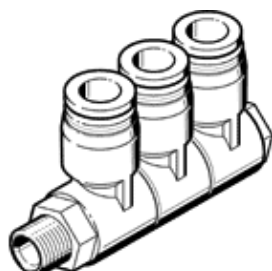

六角ワンタッチエルボ QSLV3-3/8-5/16-U

部品番号: 190784

FESTO

3連, 360°回転可能

データシート

特長	値
サイズ	標準
オリフィス径	4.3 mm
ねじ込みスタッドシールのタイプ	コーティング
取付方向	任意
構造	押引きの原理
容器サイズ	1
温度範囲での作動圧力	-0.95 ... 10 bar
Maritime classification	see certificate
作動流体	ISO8573-1:2010 [7:-]準拠の圧縮エア
作動/パイロット流体に注意	給油運転可能
耐酸性クラス: CRC	1 - 腐食ストレス低
周囲温度	-10 ... 60 °C
最大締付トルク	24 Nm
質量	67 g
出力数	3
供給配管数	1
エア接続ポート 1	NPT3/8雄ねじ
エア接続ポート 2	適用チューブ外径: 5/16"
リリースリングの色	グレー
Material of threaded plug	真鍮ニッケルメッキ
材質	RoHS対応
Material housing	PBT
Material release ring	POM
Material of tubing seal	NBR
Material of tube retaining claw	ステンレス