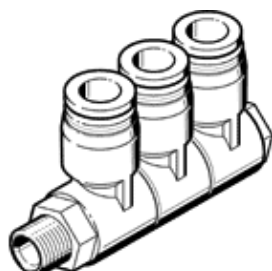

# 六角ワンタッチエルボ QSLV3-1/4-5/16-U

部品番号: 190782

FESTO

3連, 360°回転可能

## データシート

特長	値
サイズ	標準
オリフィス径	4.2 mm
ねじ込みスタッドシールのタイプ	コーティング
取付方向	任意
構造	押引きの原理
容器サイズ	1
温度範囲での作動圧力	-0.95 ... 10 bar
Maritime classification	see certificate
作動流体	ISO8573-1:2010 [7:-]準拠の圧縮エア
作動/パイロット流体に注意	給油運転可能
耐酸性クラス: CRC	1 - 腐食ストレス低
周囲温度	-10 ... 60 °C
最大締付トルク	14 Nm
質量	59 g
出力数	3
供給配管数	1
エア接続ポート 1	NPT1/4雄ねじ
エア接続ポート 2	適用チューブ外径: 5/16"
リリースリングの色	グレー
Material of threaded plug	真鍮ニッケルメッキ
材質	RoHS対応
Material housing	PBT
Material release ring	POM
Material of tubing seal	NBR
Material of tube retaining claw	ステンレス