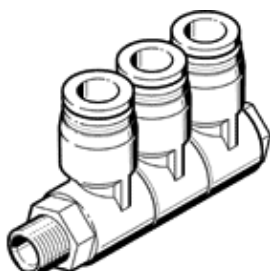

六角ワンタッチエルボ QSLV3-1/8-5/16-U

部品番号: 190780

FESTO

3連, 360°回転可能

データシート

特長	値
サイズ	標準
オリフィス径	4.3 mm
ねじ込みスタッドシールのタイプ	コーティング
取付方向	任意
構造	押引きの原理
容器サイズ	1
温度範囲での作動圧力	-0.95 ... 10 bar
Maritime classification	see certificate
作動流体	ISO8573-1:2010 [7:-]準拠の圧縮エア
作動/パイロット流体に注意	給油運転可能
耐酸性クラス: CRC	1 - 腐食ストレス低
周囲温度	-10 ... 60 °C
最大締付トルク	8 Nm
質量	57 g
出力数	3
供給配管数	1
エア接続ポート 1	NPT1/8雄ねじ
エア接続ポート 2	適用チューブ外径: 5/16"
リリースリングの色	グレー
Material of threaded plug	真鍮ニッケルメッキ
材質	RoHS対応
Material housing	PBT
Material release ring	POM
Material of tubing seal	NBR
Material of tube retaining claw	ステンレス