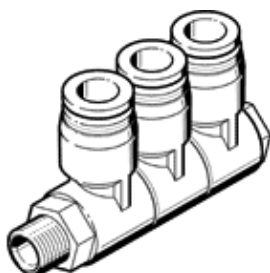

# 六角ワンタッチエルボ QSLV3-1/8-5/32-U

部品番号: 190777

FESTO

3連, 360°回転可能

## データシート

特長	値
サイズ	標準
オリフィス径	2.4 mm
ねじ込みスタッドシールのタイプ	コーティング
取付方向	任意
構造	押し引きの原理
容器サイズ	1
Operating pressure for entire temperature range	-0.095 ... 1 MPa
温度範囲での作動圧力	-0.95 ... 10 bar
Operating pressure for entire temperature range	-13.775 ... 145 psi
Maritime classification	see certificate
作動流体	ISO8573-1:2010 [7:-:]準拠の圧縮エア
作動/パイロット流体に注意	給油運転可能
耐酸性クラス: CRC	1 - 腐食ストレス低
PWIS conformity	VDMA24364-B1/B2-L
周囲温度	-10 ... 60 °C
最大締付トルク	8 Nm
質量	33 g
出力数	3
供給配管数	1
エア接続ポート 1	NPT1/8雄ねじ
エア接続ポート 2	適用チューブ外径: 5/32"
Ambient temperature Fahrenheit	14 ... 140 °F
リリースリングの色	グレー
Material of threaded plug	真鍮ニッケルメッキ
材質	RoHS対応
Material housing	PBT
Material release ring	POM
Material of tubing seal	NBR
Material of tube retaining claw	ステンレス