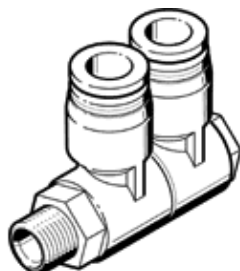

六角ワンタッチエルボ QSLV2-3/8-3/8-U

部品番号: 190773

FESTO

2連, 360°回転可能

データシート

特長	値
サイズ	標準
オリフィス径	5.3 mm
ねじ込みスタッドシールのタイプ	コーティング
取付方向	任意
構造	押し引きの原理
容器サイズ	1
Operating pressure for entire temperature range	-0.095 ... 1 MPa
温度範囲での作動圧力	-0.95 ... 10 bar
Operating pressure for entire temperature range	-13.775 ... 145 psi
Maritime classification	see certificate
作動流体	ISO8573-1:2010 [7:-:]準拠の圧縮エア
作動/パイロット流体に注意	給油運転可能
耐酸性クラス: CRC	1 - 腐食ストレス低
PWIS conformity	VDMA24364-B1/B2-L
周囲温度	-10 ... 60 °C
最大締付トルク	24 Nm
質量	84 g
出力数	2
供給配管数	1
エア接続ポート 1	NPT3/8雄ねじ
エア接続ポート 2	適用チューブ外径: 3/8"
Ambient temperature Fahrenheit	14 ... 140 °F
リリースリングの色	グレー
Material of threaded plug	真鍮ニッケルメッキ
材質	RoHS対応
Material housing	PBT
Material release ring	POM
Material of tubing seal	NBR
Material of tube retaining claw	ステンレス