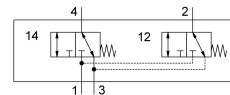

パネル取付バルブ SV/O-3-PK-3X2

製品番号: 184135

FESTO

データシート

特徴	値
バルブ機能	2x3/2 クローズ単安定
標準公称流量	70 l/min
空気圧作動ポート	PK-3
作動電圧	0 bar...8 bar
リセット方法	メカスプリング
呼び径	2.5 mm
シーリング原理	ソフト
取付位置	任意
制御方法	ダイレクト
流れ方向	反転負荷
防爆	ゾーン 1(ATEX) ゾーン 2(ATEX) ゾーン 21(ATEX) ゾーン 22(ATEX)
作動流体	ISO 8573-1:2010 [7:-:-] 準拠の圧縮空気
LABS 認証	VDMA24364-B1/B2-L
周囲温度	-10 -C...60 -C
製品質量	34 g
取付方法	取付穴付
エア接続ポート 1	PK-3
空気圧接続 2	PK-3
材質 シール	NBR