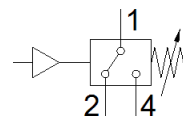

# 圧カスイッチ PEV-1/4-A-SW27-B-OD

部品番号: 175252

FESTO

圧力が設定値に達すると電気回路が開閉します。圧力設定値調整可能です。ソケット無し。

## データシート

特長	値
CEマーク	EU低電圧ガイドライン準拠
UKCA marking (see declaration of conformity)	To UK instructions for electrical equipment
測定装置	相対圧力
測定方法	空電変換器
使用圧力	1 ... 10 bar
作動流体	ISO8573-1:2010 [7:-:-]準拠の圧縮エア
流体温度	-20 ... 80 °C
周囲温度	-30 ... 100 °C
スイッチング機能	切換スイッチ
スイッチング周波数	3 Hz
最大設定出力電圧 AC	250 V
最大設定出力電圧 DC	250 V
最大出力電流	4,000 mA
配線方式	4ピン プラグ
取付方法	ネジ穴付き
取付方向	任意
接続ポート径	G1/4
質量	900 g
Material housing	PA66-GF30 亜鉛メッキ鋼
Material membrane	NBR
電圧調整範囲	1 ... 10 bar
保護仕様	IP65
PWIS conformity	VDMA24364-B1/B2-L