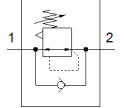

## データシート

特長	値
サイズ	MAXI
シリーズ	D
取付方向	任意
制御機能	2次側圧力の安定
使用圧力	16 bar
最大ヒステリシス	0.4 bar
標準流量	11,000 l/min
作動流体	ISO8573-1:2010 [7:4:4]準拠の圧縮エア 不活性ガス
作動/パイロット流体に注意	給油運転可能 (継続運転に必要)
PWIS conformity	VDMA24364-B1/B2-L
出力エアの純度クラス	ISO8573-1:2010 [7:4:4]準拠の圧縮エア 不活性ガス
流体温度	-10 ... 60 °C
周囲温度	-10 ... 60 °C
質量	700 g
取付方法	フロントパネル取付形 ライン設備 オプション
エア接続ポート 1	3/4 NPT
エア接続ポート 2	3/4 NPT
材質	RoHS対応
Material seals	NBR
Material housing	亜鉛ダイカスト