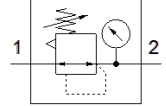

レギュレータ LR-1/4-D-7-MINI-NPT

部品番号: 173650

Classic - nicht für Neukonstruktionen verwenden

圧力計付、最大使用圧力 0.7MPa (7bar)

Modern alternatives can be found by entering the first four characters of the type code in the search field.

FESTO

データシート

特長	値
サイズ	MINI
シリーズ	D
作動流体	ISO8573-1:2010 [7:4:4]準拠の圧縮エア 不活性ガス
作動/パイロット流体に注意	給油運転可能 (継続運転に必要)
PWIS conformity	VDMA24364-B1/B2-L
出力エアの純度クラス	ISO8573-1:2010 [7:4:4]準拠の圧縮エア 不活性ガス
エア接続ポート 1	1/4 NPT
エア接続ポート 2	1/4 NPT
材質	RoHS対応