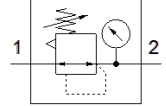

レギュレータ LR-1/4-D-MINI-NPT

部品番号: 173648

Classic - nicht für Neukonstruktionen verwenden

圧力計付、最大使用圧力 1.2MPa (12bar)

Modern alternatives can be found by entering the first four characters of the type code in the search field.

FESTO

データシート

特長	値
サイズ	MINI
シリーズ	D
作動流体	ISO8573-1:2010 [7:4:4]準拠の圧縮エア 不活性ガス
作動/パイロット流体に注意	給油運転可能 (継続運転に必要)
耐酸性クラス : CRC	2 - 腐食ストレスほぼなし
PWIS conformity	VDMA24364-B1/B2-L
出力エアの純度クラス	ISO8573-1:2010 [7:4:4]準拠の圧縮エア 不活性ガス
エア接続ポート 1	1/4 NPT
エア接続ポート 2	1/4 NPT
材質	RoHS対応