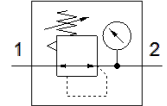

レギュレータ LR-1/8-D-7-MINI-NPT

部品番号: 173646

Classic - nicht für Neukonstruktionen verwenden

圧力計付、最大使用圧力 0.7MPa (7bar)

Modern alternatives can be found by entering the first four characters of the type code in the search field.

FESTO

データシート

特長	値
サイズ	MINI
シリーズ	D
作動流体	ISO8573-1:2010 [7:4:4]準拠の圧縮エア 不活性ガス
作動/パイロット流体に注意	給油運転可能 (継続運転に必要)
PWIS conformity	VDMA24364-B1/B2-L
出力エアの純度クラス	ISO8573-1:2010 [7:4:4]準拠の圧縮エア 不活性ガス
エア接続ポート 1	1/8 NPT
エア接続ポート 2	1/8 NPT
材質	RoHS対応