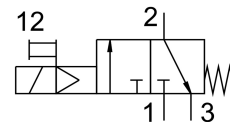

ON / OFFバルブ HEE-1/8-D-MINI-24

製品番号: 165068

FESTO

データシート

特徴	値
作動電圧	2.5 bar...16 bar
コイル特性値	24V DC : 3.0W
許容電圧変動	+/- 10 %
作動流体	ISO 8573-1:2010 [7:4:4]準拠の圧縮空気 不活性ガス
使用流体/制御流体の情報	潤滑運転可(潤滑運転の場合は常に潤滑が必要)
マテリアルに関する注意事項	RoHS準拠
LABS 認証	VDMA24364-B1/B2-L
2次側のエアクオリティクラス	ISO 8573-1:2010 [7:4:4]準拠の圧縮空気 不活性ガス
電気接続	タイプC プラグ DIN EN 175301-803準拠