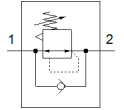

## データシート

特長	値
制御機能	2次側圧力の安定 2次側排気による
エア接続ポート 1	QS-6
エア接続ポート 2	QS-6
取付方法	取付穴
標準流量	70 l/min
1時側圧力	0 ... 9 bar
周囲温度	0 ... 60 °C
Material housing	強化PBT
作動流体	ISO8573-1:2010 [7:-:-] 準拠の圧縮エア
ロック機構	刻み付ボルトロックナット付
取付方向	任意
構造	直動ピストン式レギュレータ 連続エア供給付
制御圧力範囲	1 ... 8 bar
質量	33 g
Material of threaded plug	真鍮 ニッケルメッキ
Material of threaded seal	PTFE