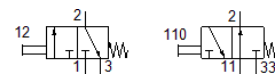

押しボタン式バルブ

K/O-3-PK-3

部品番号: 13793

FESTO

チューブNW3用バーブ形継手。接続ポートの形によってノーマルオープンまたはノーマルクローズになります。

データシート

特長	値
バルブ機能	3方弁ノーマルクローズx1基、ノーマルオープンx1基
標準流量	80 l/min
使用圧力	0 ... 8 bar
構造	ピストンシート
オリフィス径	2.5 mm
制御方法	直動
作動流体	ISO8573-1:2010 [-:-:-]準拠の圧縮エア
PWIS conformity	VDMA24364-B1/B2-L
周囲温度	-10 ... 60 °C
ノーマルクローズ時の起動力	24 N
ノーマルオープン時の起動力	17 N
質量	20 g
取付方法	取付穴
エア接続ポート 1	PK-3
エア接続ポート 2	PK-3
エア接続ポート 3	PK-3
Material seals	NBR
Material housing	プラスチック