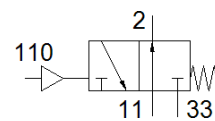

# ストロークエンドスイッチ

PPL-1/8

部品番号: 13364

FESTO