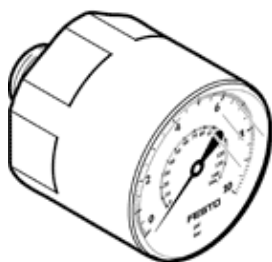

圧力計 MA-15-145-M5-PSI

部品番号: 132341

FESTO

表示単位 : psi

データシート

特長	値
Display range	0 ... 145 psi
呼び寸法 圧力計	15
構造	ブルトン管式圧力計
取付方法	ライン設備
作動流体	不活性ガス 中性流体
Operating pressure MPa	0 ... 1 MPa
使用圧力	0 ... 10 bar
Operating pressure	0 ... 145 psi
有効負荷係数	0.66
測定精度クラス	5
保護仕様	IP53
流体温度	-20 ... 60 °C
周囲温度	-20 ... 60 °C
PWIS conformity	VDMA24364-B1/B2-L
材質	RoHS対応
ポート位置	後方中央
接続ポート径	M5
Material of threaded plug	真鍮
Material housing	鋼
Material screen	PC
ハウジングカラー	黒
質量	10 g
作動/パイロット流体に注意	アセチレン不使用 酸素不使用