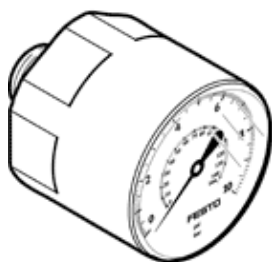

# 圧力計 MA-15-10-M5

部品番号: 132340

FESTO

表示単位 : bar

## データシート

特長	値
表示単位[bar]	0 ... 10 bar
呼び寸法 圧力計	15
構造	ブルトン管式圧力計
取付方法	ライン設備
作動流体	不活性ガス 中性流体
Operating pressure MPa	0 ... 1 MPa
使用圧力	0 ... 10 bar
Operating pressure	0 ... 145 psi
有効負荷係数	0.66
測定精度クラス	5
保護仕様	IP53
流体温度	-20 ... 60 °C
周囲温度	-20 ... 60 °C
PWIS conformity	VDMA24364-B1/B2-L
材質	RoHS対応
ポート位置	後方中央
接続ポート径	M5
Material of threaded plug	真鍮
Material housing	鋼
Material screen	PC
ハウジングカラー	黒
質量	10 g
作動/パイロット流体に注意	アセチレン不使用 酸素不使用