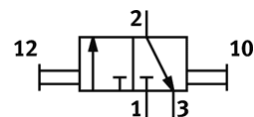

# スライドタイプバルブ W-3-1/2-NPT

部品番号: 10417

FESTO

3/2弁、ダブル

この製品はFesto USA向けの製品です。  
負圧での使用可 (真空接続部は1(P))  
製造中止予定品、2012年まで注文可能

## データシート

特長	値
エア接続ポート 1	NPT1/2-14
エア接続ポート 2	NPT1/2-14
推力	20 N