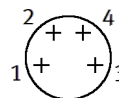

### Foglio dati

Caratteristica	Valore
Basato sulla norma	EN 61076-2-104
Costruzione	Distributore a Y senza cavo
Tipo di distributore	2 su 1
Definizione cavo	senza supporto targhette
Fissaggio	con foro passante per vite M2 Con accessori
Peso	10,5 g
Collegamento elettrico 1, funzione	Lato di comando
Collegamento elettrico 1, forma costruttiva	Rotonda
Collegamento elettrico 1, tipo di collegamento	Connettore maschio
Collegamento elettrico 1, uscita cavo	Dritto
Collegamento elettrico 1, tecnica di collegamento	M8x1, con codifica A secondo EN 61076-2-104
Collegamento elettrico 1, numero poli/conduttori	4
Collegamento elettrico 1, poli/conduttori occupati	4
Collegamento elettrico 2, funzione	Lato dispositivo di campo
Collegamento elettrico 2, forma costruttiva	Rotonda
Collegamento elettrico 2, tipo di collegamento	2 x connettore
Collegamento elettrico 2, uscita cavo	Dritto
Collegamento elettrico 2, tecnica di collegamento	M8x1, con codifica A secondo EN 61076-2-104
Collegamento elettrico 2, numero poli/conduttori	3
Collegamento elettrico 2, poli/conduttori occupati	3
Intervallo tensione d'esercizio CC	0 ... 30 V
Intervallo tensione d'esercizio CA	0 ... 30 V
Carico di corrente ammissibile a 40 °C	3 A
Resistenza alle scariche elettriche	0,8 kV
Grado di protezione	IP65 IP68 IP69K
Temperatura ambiente	-25 ... 85 °C
Nota sulla temperatura ambiente	-10 - 40 °C con fissaggio mediante foro passante
Temperatura di stoccaggio	-25 ... 85 °C
Conformità PWIS	VDMA24364-B2-L
Avvertenza sul materiale	Conforme a RoHS Privo di alogeni senza estere fosforico
Grado di imbrattamento	3
Classe di resistenza alla corrosione CRC	2 - stress da corrosione moderato
Materiale rivestimento del cavo	TPE-U(PUR)
Colore rivestimento del cavo	Grigio
Materiale del corpo	PC TPE-U(PUR)
Colore corpo contenitore	Nero
Materiale ghiera	Ottone nichelato
Materiale guarnizioni	NBR
Materiale contatti a innesto	Lega di rame placcato oro
Materiale bussola filettata	Ottone nichelato