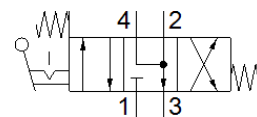

# valvola a tasto manuale

## Foglio dati

Caratteristica	Valore
Funzione valvola	4/3, in scarico
Tipo di azionamento	Manuale
Portata nominale normale	125 l/min
Pressione d'esercizio	0 ... 8 bar
Riposizionamento	Molla meccanica
Diametro nominale	4 mm
Principio di tenuta	Non metallica
Tipo di comando	Prepilotato
Direzione di flusso	Non reversibile
Conformità PWIS	VDMA24364-B1/B2-L
Attacco pneumatico 1	M5
Attacco pneumatico 2	M5
Attacco pneumatico 3	Non convogliato