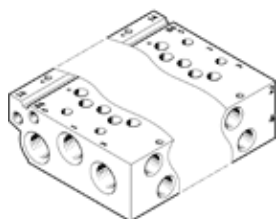

blocchetto di collegamento

VABM-L1-14W-G14-8

Codice prodotto: 566648

★ Core product range

FESTO

Foglio dati

| Caratteristica | Valore |
|--|--|
| Dimensione modulare | 16 mm |
| Numero max. posti valvola | 16 |
| Pressione d'esercizio Mpa | -0,09 ... 1 MPa |
| Pressione d'esercizio | -0,9 ... 10 bar |
| Omologazione | RCM Mark c UL us - Recognized (OL) |
| Classe di resistenza alla corrosione CRC | 2 - stress da corrosione moderato |
| Conformità PWIS | VDMA24364-B1/B2-L |
| Coppia di serraggio max., montaggio su guida profilata | 1,5 Nm |
| Coppia di serraggio max., fissaggio valvola | 0,65 Nm |
| Coppia di serraggio max., montaggio a parete | 3 Nm |
| Peso | 676 g |
| Attacco servopilotaggio 12/14 | M5 |
| Attacco scarico servopilotaggio 82/84 | M5 |
| Attacco pneumatico 1 | G1/4 |
| Attacco pneumatico 2 | G1/8 |
| Attacco pneumatico 3 | G1/4 |
| Attacco pneumatico 4 | G1/8 |
| Attacco pneumatico 5 | G1/4 |
| Avvertenza sul materiale | Conforme a RoHS |
| Materiale blocchetto di collegamento | Lega di alluminio per lavorazione plastica |