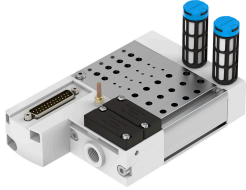

Blocchetto di collegamento VABM-C8-12E-G14-14-M1

Codice prodotto: 557663

FESTO

Foglio dati

Caratteristica	Valore
Dimensioni griglia	12 mm
Numero max di posti valvola	14
Classe di resistenza alla corrosione CRC	0 - Nessuna corrosione o sollecitazione
Conformità PWIS	VDMA24364-B1/B2-L
Coppia massima di serraggio per il montaggio della valvola	0.6 Nm
Coppia di serraggio max. fissaggio a parete	5 Nm
Peso prodotto	992 g
Collegamento pneumatico, porta 1	G1/4
Collegamento pneumatico, porta 3	G1/4
Collegamento pneumatico, attacco 5	G1/4
Nota sui materiali	Conforme alla direttiva EU 2002/95 (RoHS)
Materiale blocco di collegamento	Lega di alluminio battuto