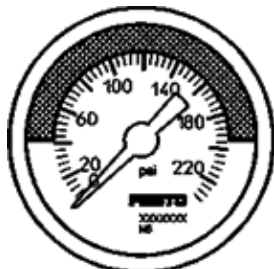

Manometro MA-63-232-N1/4-PSI-E-RG

Codice prodotto: 530394

FESTO

con unità di misura in psi, campo rosso/verde regolabile.
Questo prodotto è ottenibile soltanto tramite la consociata Festo in USA

Foglio dati

Caratteristica	Valore
Intervallo di visualizzazione [psi]	0 ... 232 psi
Conforme alla norma	EN 837-1
Dimensioni nominali manometro	63
Costruzione	Manometro a molla tubolare
Tipo fissaggio	Montaggio in linea
Fluido di esercizio	Gas inerti Liquidi neutri
Pressione di esercizio	0 ... 232 Psi
Fattore carico variabile	0,66
Classe di precisione di misurazione	2,5
Grado di protezione	IP43
Temperatura del fluido	-20 ... 60 °C
Temperatura ambiente	-20 ... 60 °C
Avvertenza sul materiale	a norme RoHS
Posizione di collegamento	Lato posteriore, centrale
Attacco pneumatico	NPT1/4-18
Materiali a contatto con fluidi	Ottone
Informazioni sui materiali, perni filettati	Ottone
Informazioni sui materiali, corpo (contenitore)	ABS
Informazioni sui materiali, finestrino	PMMA
Colore alloggiamento	nero
Peso	90 g
Indicazione sul fluido d'esercizio e di pilotaggio	No ossigeno No acetilene