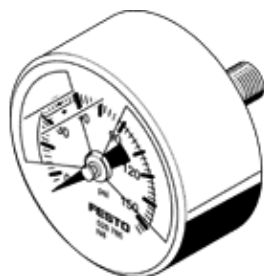

# Manometro MA-63-145-N1/4-PSI-E-RG

Codice prodotto: 530393

FESTO

con unità di misura in psi, campo rosso/verde regolabile.  
Questo prodotto è ottenibile soltanto tramite la consociata Festo in USA

## Foglio dati

Caratteristica	Valore
Intervallo di visualizzazione [psi]	0 ... 145 psi
Conforme alla norma	EN 837-1
Dimensioni nominali manometro	63
Costruzione	Manometro a molla tubolare
Tipo fissaggio	Montaggio in linea
Fluido di esercizio	Gas inerti Liquidi neutri
Pressione di esercizio	0 ... 145 Psi
Fattore carico variabile	0,66
Classe di precisione di misurazione	2,5
Grado di protezione	IP43
Temperatura del fluido	-20 ... 60 °C
Temperatura ambiente	-20 ... 60 °C
Avvertenza sul materiale	a norme RoHS
Posizione di collegamento	Lato posteriore, centrale
Attacco pneumatico	NPT1/4-18
Materiali a contatto con fluidi	Ottone
Informazioni sui materiali, perni filettati	Ottone
Informazioni sui materiali, corpo (contenitore)	ABS
Informazioni sui materiali, finestrino	PMMA
Colore alloggiamento	nero
Peso	90 g
Indicazione sul fluido d'esercizio e di pilotaggio	No ossigeno No acetilene