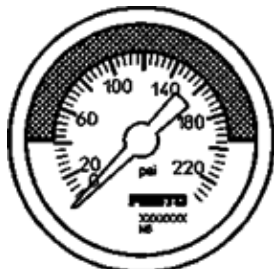

Manometro MA-50-232-N1/4-PSI-E-RG

Codice prodotto: 530391

FESTO

con unità di misura in psi, campo rosso/verde regolabile.
Questo prodotto è ottenibile soltanto tramite la consociata Festo in USA

Foglio dati

Caratteristica	Valore
Intervallo di visualizzazione [psi]	0 ... 232 psi
Conforme alla norma	EN 837-1
Dimensioni nominali manometro	50
Costruzione	Manometro a molla tubolare
Tipo fissaggio	Montaggio in linea
Fluido di esercizio	Gas inerti Liquidi neutri
Pressione di esercizio	0 ... 232 Psi
Fattore carico variabile	0,66
Classe di precisione di misurazione	2,5
Grado di protezione	IP43
Temperatura del fluido	-20 ... 60 °C
Temperatura ambiente	-20 ... 60 °C
Avvertenza sul materiale	a norme RoHS
Posizione di collegamento	Lato posteriore, centrale
Attacco pneumatico	NPT1/4-18
Materiali a contatto con fluidi	Ottone
Informazioni sui materiali, perni filettati	Ottone
Informazioni sui materiali, corpo (contenitore)	ABS
Informazioni sui materiali, finestrino	PMMA
Colore alloggiamento	nero
Peso	75 g
Indicazione sul fluido d'esercizio e di pilotaggio	No ossigeno No acetilene