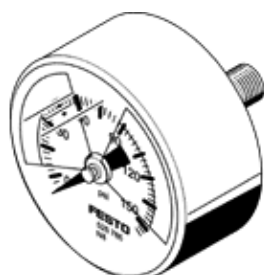

# Manometro MA-50-145-N1/4-PSI-E-RG

Codice prodotto: 530390

FESTO

con unità di misura in psi, campo rosso/verde regolabile.  
Questo prodotto è ottenibile soltanto tramite la consociata Festo in USA

## Foglio dati

Caratteristica	Valore
Intervallo di visualizzazione [psi]	0 ... 145 psi
Conforme alla norma	EN 837-1
Dimensioni nominali manometro	50
Costruzione	Manometro a molla tubolare
Tipo fissaggio	Montaggio in linea
Fluido di esercizio	Gas inerti Liquidi neutri
Pressione di esercizio	0 ... 145 Psi
Fattore carico variabile	0,66
Classe di precisione di misurazione	2,5
Grado di protezione	IP43
Temperatura del fluido	-20 ... 60 °C
Temperatura ambiente	-20 ... 60 °C
Avvertenza sul materiale	a norme RoHS
Posizione di collegamento	Lato posteriore, centrale
Attacco pneumatico	NPT1/4-18
Materiali a contatto con fluidi	Ottone
Informazioni sui materiali, perni filettati	Ottone
Informazioni sui materiali, corpo (contenitore)	ABS
Informazioni sui materiali, finestrella	PMMA
Colore alloggiamento	nero
Peso	75 g
Indicazione sul fluido d'esercizio e di pilotaggio	No ossigeno No acetilene