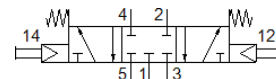

## Foglio dati

Caratteristica	Valore
Funzione valvola	5/3, chiusa
Tipo di azionamento	Manuale
Portata nominale normale	680 l/min
Pressione d'esercizio Mpa	0,2 ... 1 MPa
Pressione d'esercizio	2 ... 10 bar
Diametro nominale	7 mm
Principio di tenuta	Non metallica
Tipo di comando	Prepilotato
Conformità PWIS	VDMA24364-B1/B2-L
Temperatura ambiente	-10 ... 60 °C
Peso	1.160 g
Attacco pneumatico 1	G1/4
Attacco pneumatico 2	G1/4
Attacco pneumatico 3	G1/4