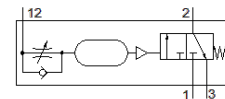

## Foglio dati

Caratteristica	Valore
Pressione d'esercizio	0 ... 10 bar
Portata nominale normale	600 l/min
Tempo di ritardo regolabile	0 ... 30 s
Fluido d'esercizio	Aria compressa a norma ISO 8573-1:2010 [7::-]
Indicazione sul fluido d'esercizio e di pilotaggio	E' possibile l'impiego con aria lubrificata (necessario poi per l'impiego successivo)
Conformità PWIS	VDMA24364-B2-L
Fissaggio	Con foro passante
Attacco pneumatico	G1/8 G1/4
Avvertenza sul materiale	Conforme a RoHS