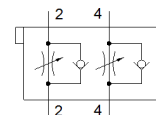

regolatore di portata unidirezionale CPV14-BS-2XGRZZ-1/8

Codice prodotto: 184142

Classic - non utilizzare per nuovi progetti

Per valvole della serie Compact Performance (CP14)

Sono disponibili delle alternative moderne digitando le prime quattro cifre del codice di tipo nel campo di ricerca.

FESTO

Foglio dati

Caratteristica	Valore
Conformità PWIS	VDMA24364-B1/B2-L
Peso	54 g
Avvertenza sul materiale	Conforme a RoHS