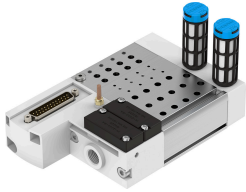

Blocchetto di collegamento VABM-C8-12E-G14-6-M1-L

Codice prodotto: 1361867

FESTO

Foglio dati

Caratteristica	Valore
Dimensioni griglia	12 mm
Numero max di posti valvola	6
Classe di resistenza alla corrosione CRC	0 - Nessuna corrosione o sollecitazione
Conformità PWIS	VDMA24364-B1/B2-L
Coppia massima di serraggio per il montaggio della valvola	0.6 Nm
Coppia di serraggio max. fissaggio a parete	5 Nm
Peso prodotto	585 g
Collegamento pneumatico, porta 1	G1/4
Collegamento pneumatico, porta 3	G1/4
Collegamento pneumatico, attacco 5	G1/4
Nota sui materiali	Conforme alla direttiva EU 2002/95 (RoHS)
Materiale blocco di collegamento	Lega di alluminio battuto