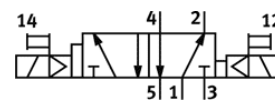

Elettrovalvola JDMUH-5/2-D-2C-VI

Codice prodotto: 120360

FESTO

per unità di valvole

Tipo in esaurimento. Disponibile fino al 2011.

Foglio dati

Caratteristica	Valore
Funzione valvola	5/2, bistabile
Larghezza d'ingombro	54 mm
Fluido di esercizio	Aria compressa filtrata, capacità filtrante 40 µm, lubrificata o non lubrificata
Attacco pneumatico 1	Sottobase
Attacco pneumatico 2	Sottobase
Attacco pneumatico 3	Sottobase
Attacco pneumatico 4	Sottobase
Attacco pneumatico 5	Sottobase